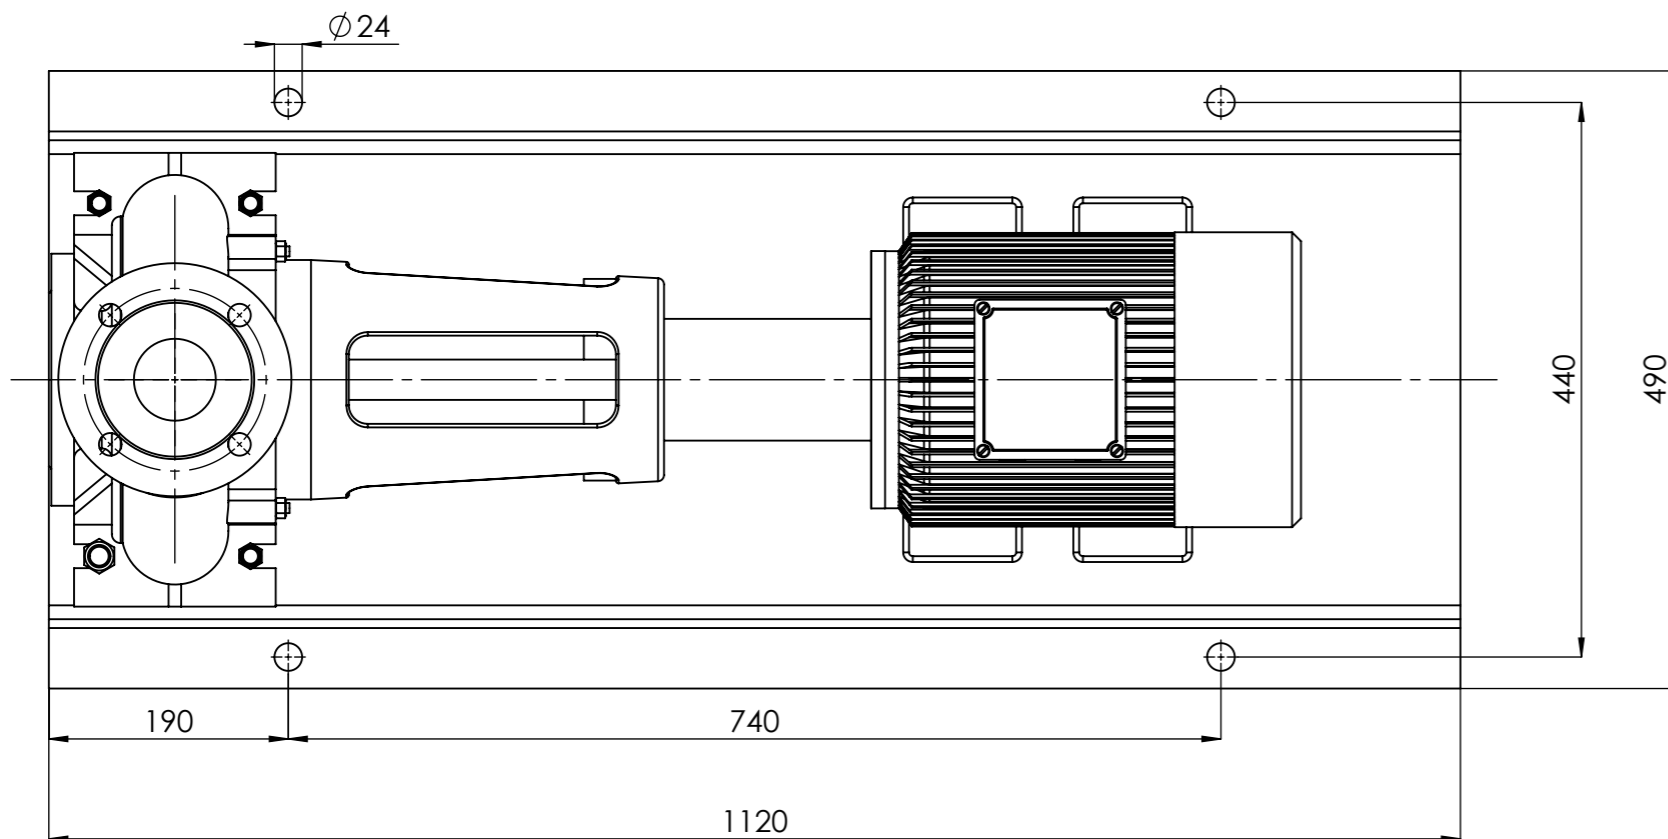

NHVe.65-250 [4,0 kW] n= 1450 obr/min

NHVe.65-250	4,0kW/1450 rpm	 Grudziądz Ul. Droga Jeziorna 8
	112-4	