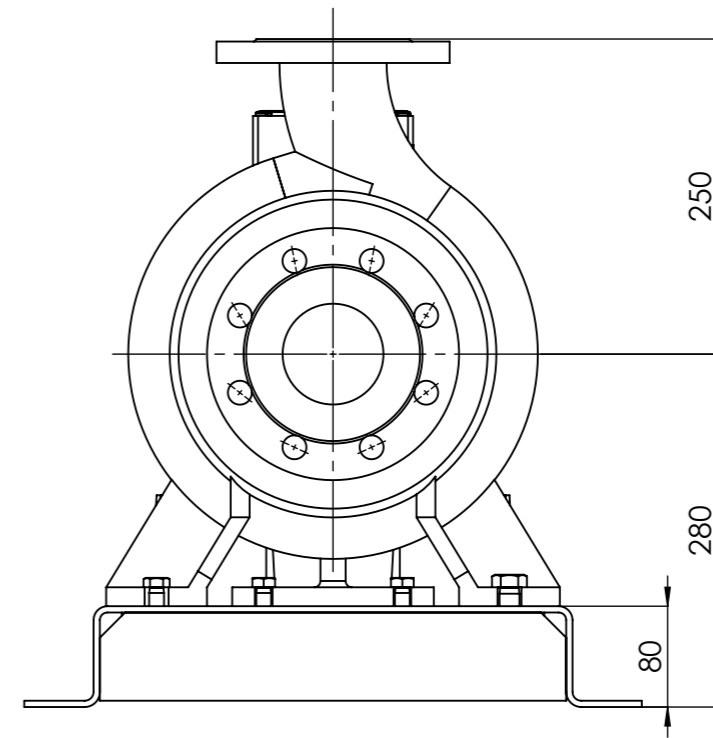

NHVe.65-250 [4,0 kW] n= 1450 obr/min

NHVe.65-250	4,0kW/1450 rpm	 Grudziądz Ul. Droga Jeziorna 8
	112-4	