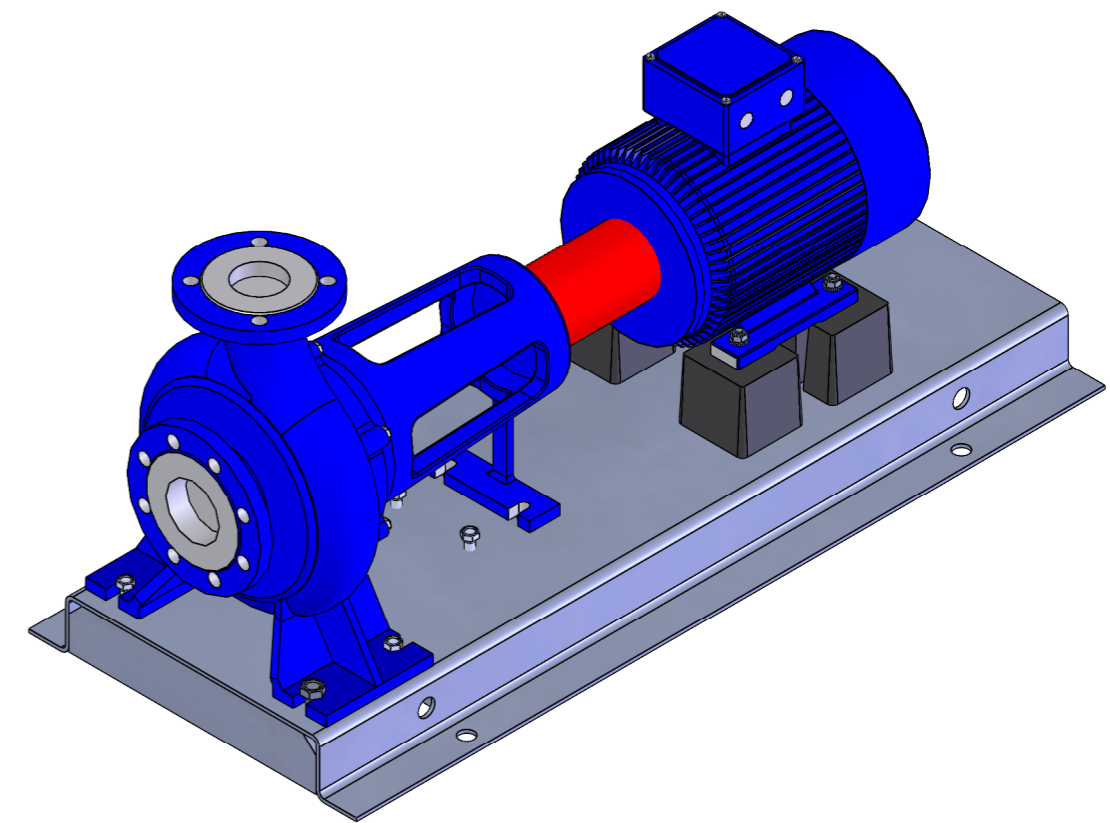

NHVe.65-250 [4,0 kW] n= 1450 obr/min

NHVe.65-250	4,0kW/1450 rpm	 Grudziądz Ul. Droga Jeziorna 8
	112-4	