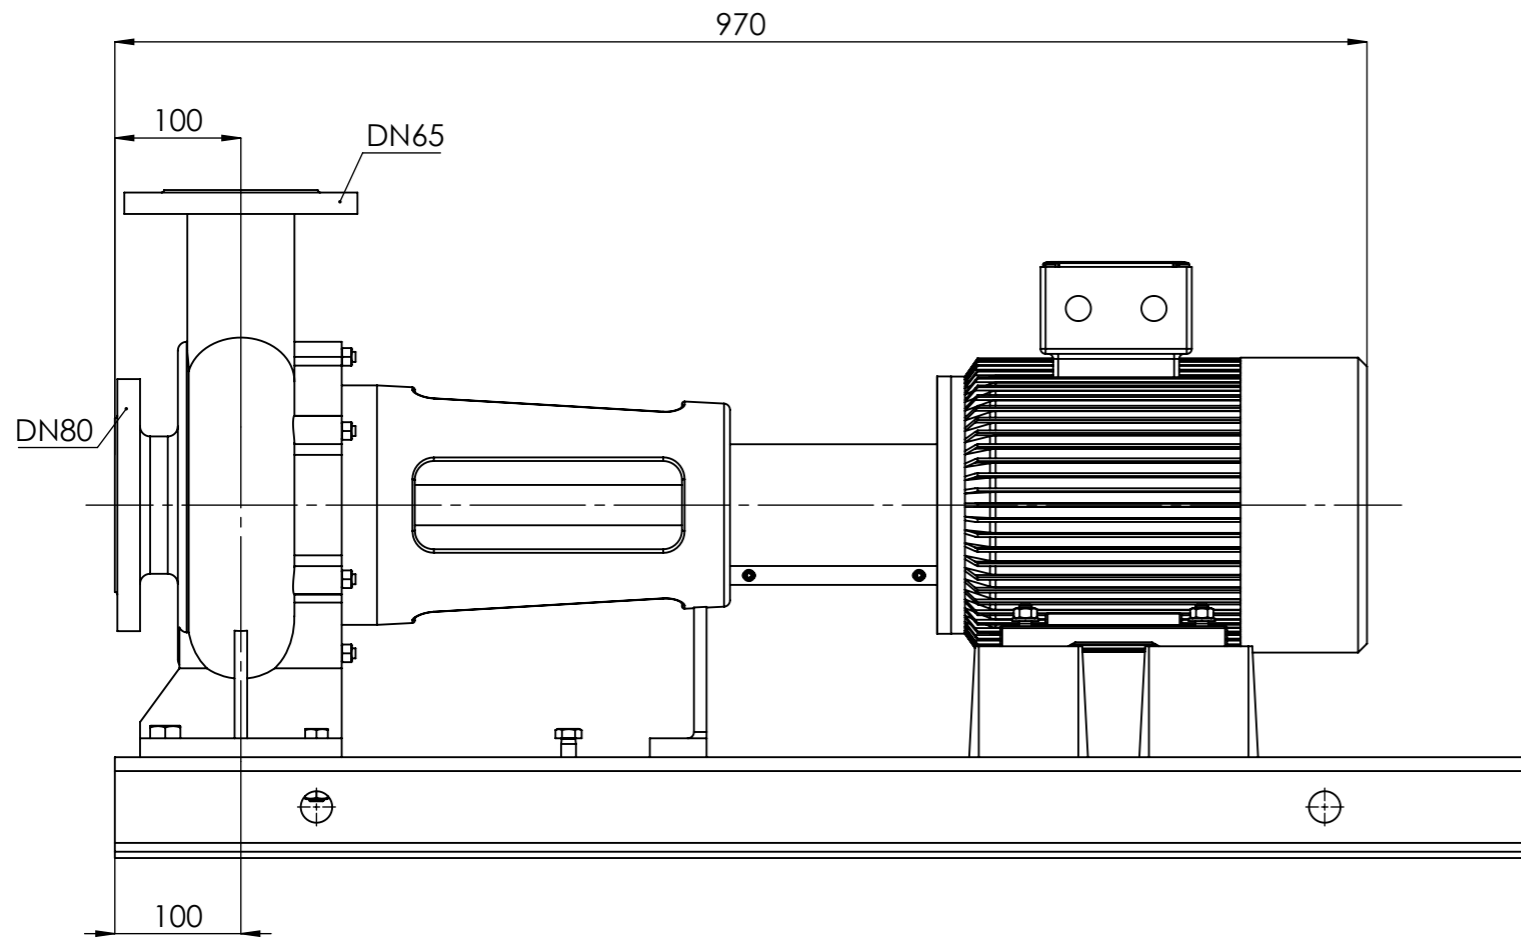

NHVe.65-250 [4,0 kW] n= 1450 obr/min

NHVe.65-250	4,0kW/1450 rpm	 Grudziądz Ul. Droga Jeziorna 8
	112-4	